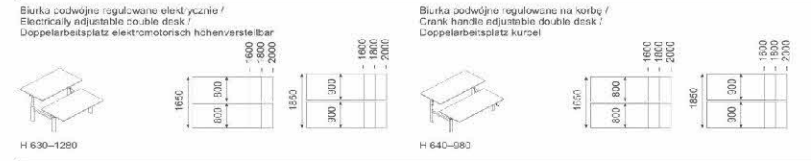

A.R.T. Bureau Méditerranée

bureaux réglables à commandes électriques

Elementy systemu / Product range / Produktübersicht

Kolorystyka / Finishes / Oberflächen