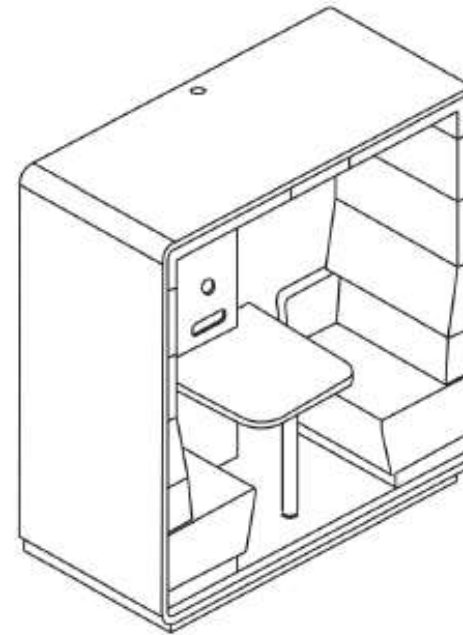

Hush Meet Open S

ART
Bureau Méditerranée

[W x D x H]

2150 x 900 x H2300

Indeks

HUS-BX-011

468.5 kg

4.45